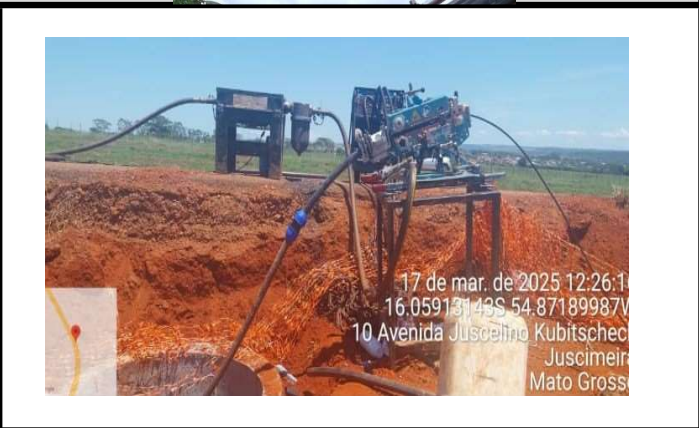

Trecho:km 120 ao 188 da BR 163

Empresa Executora: Metacom telecomunicações

Data do relatório: 29/04/2025

Relatório Fotográfico

Serviço :Caixa de Emenda

Serviço : Lançamento de Cabo

Local: km 120 ao km 188 BR 163