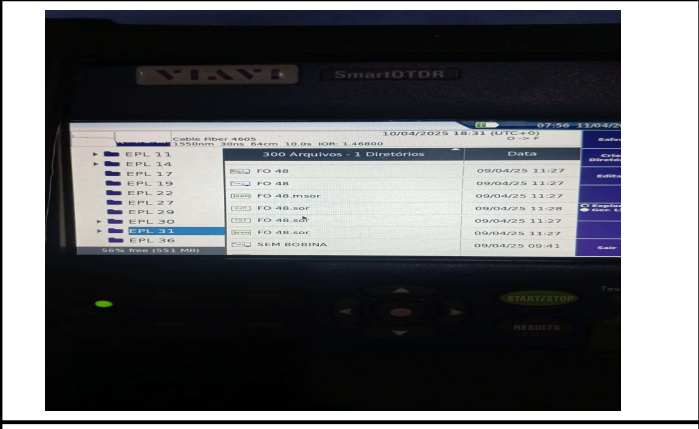

Serviço : Compressor para Lançamento de Cabo

Serviço : Teste das bobinas

Local: km 120 ao km 188 BR 163

Data: 25/03/2025

Local: km 120 ao km 188 BR 163

Data: 12/03/2025