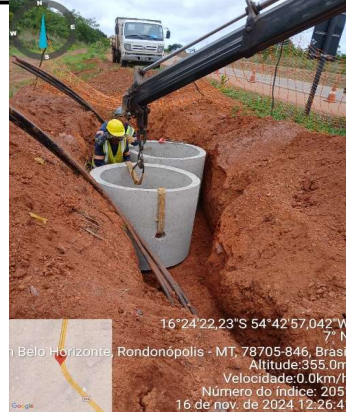

Obra:Fibra Óptica **Trecho:**km 120 ao 188 da BR 163

Empresa Executora: Metacom telecomunicações

Data do relatório: 29/04/2025

Relatório Fotográfico

Serviço : MND

Serviço : Caixa de Passagem

Local: km 120 ao km 188 BR 163

Trecho:km 120 ao 188 da BR 163

Empresa Executora: Metacom telecomunicações

Data do relatório: 29/04/2025

Relatório Fotográfico

Serviço : Lançamento de Cabo

Serviço : Valetamento

Local: km 120 ao km 188 BR 163