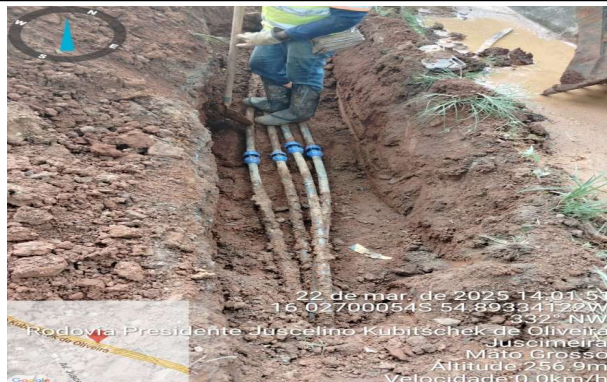

Trecho:km 120 ao 188 da BR 163

Empresa Executora: Metacom telecomunicações

Data do relatório: 29/04/2025

Relatório Fotográfico

Serviço : Lançamento de Cabo

Serviço : Valetamento

Local: km 120 ao km 188 BR 163

Data: 17/03/2025

Local: km 120 ao km 188 BR 163

Data: 22/03/2025

Serviço : Valetamento

Serviço : Lançamento de cabo de derivação

Local: km 120 ao km 188 BR 163

Data: 22/03/2025

Local: km 120 ao km 188 BR 163

Data: 30/03/2024

Serviço : Valetamento

Serviço : MND

Local: km 120 ao km 188 BR 163

Data: 30/01/2025

Local: km 120 ao km 188 BR 163

Data: 25/03/2024

Obra:Fibra Óptica

Trecho:km 120 ao 188 da BR 163

Empresa Executora: Metacom telecomunicações

Data do relatório: 29/04/2025

Relatório Fotográfico

Serviço : Caixa de Passagem

Serviço : Rebaixamento

Local: km 120 ao km 188 BR 163